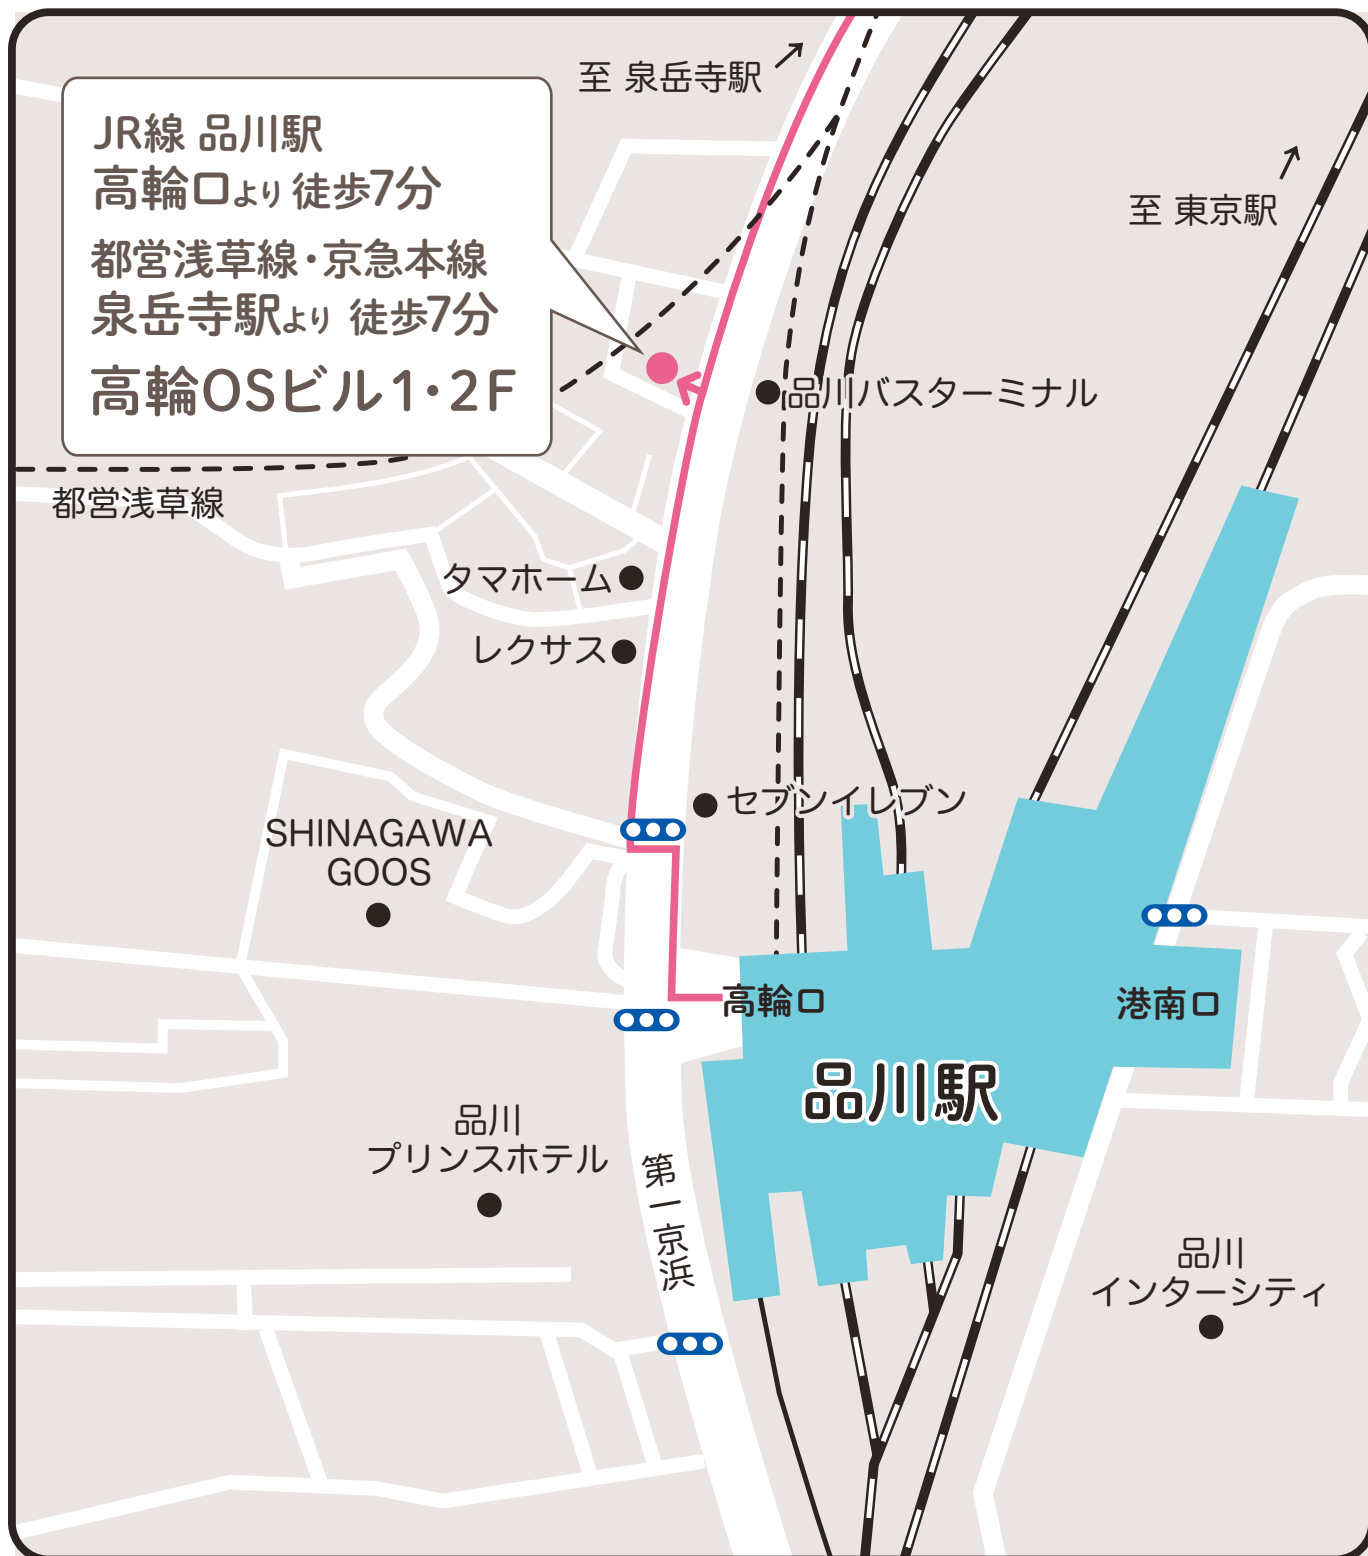

すくすくぷらす 品川教室

〒108-0074 東京都港区高輪3丁目19-20 高輪OSビル1・2階
tel・fax: 03-5793-1322 (開室時間 9:00~18:00)

運営 | 株式会社 日本保育総合研究所

〒108-0075 東京都港区港南1丁目2番70 品川シーズンテラス5F
tel: 03-6455-8041 fax: 03-6455-8042